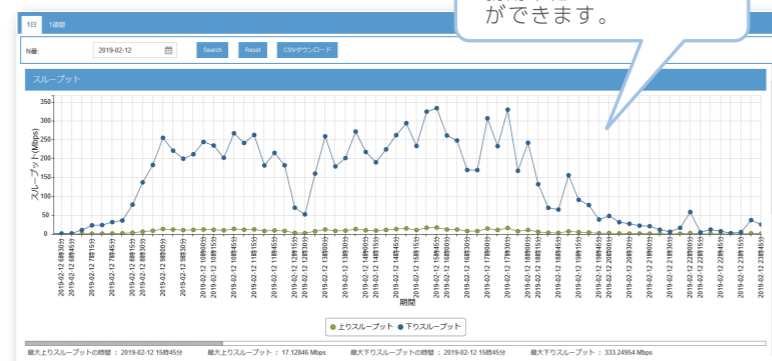

## IPoEとは？

IP over Ethernetの略。  
 イーサネットを使ってIP/パケットを伝送する  
 インターネットの通信方式です。

機能の詳細は次のページの各番号をご覧ください ▶

OCN光 IPoEサービスではインターネット接続方式に「IPoE」を採用。フレッツ網とOCNの接続設備の大容量化を図ることで通信の混雑を緩和し、通信品質の向上を図りました。これにより、インターネット上で提供されているクラウドサービスなどを快適に利用することができます。

## 1 Windows Updateを分離

一時的に急増するWindows Updateを識別・振り分け。通常業務のトラフィックへの影響が出ず、快適にご利用いただけます。

Windows 10では毎月のアップデート時にダウンロードするファイル容量が大きくなり、通信の負荷が増大して、輻輳(ふくそう)の問題が発生するようになってきました。ワイドプランでは、Windows Updateの通信を判別して、帯域の制御が自動で行われるため、アップデートが実行中でもほかの通信に支障をきたすことはありません。

## 2 ネットワークの利用状況を可視化する トラフィックレポート

OCN光 IPoEサービスなら、回線ごとに15分単位でのスループット・データ通信量をお客さまご自身でご確認いただけます。

※ご利用にはビジネスポータルのお申し込み(無料)が必要です。

ワイド 標準