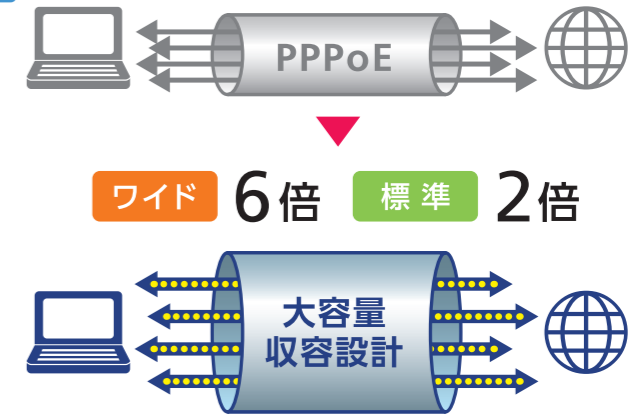

## 1 Windows Updateを分離

一時的に急増するWindows Updateを識別・振り分け。通常業務のトラフィックへの影響が出ず、快適にご利用いただけます。

Windows 10では毎月のアップデート時にダウンロードするファイル容量が大きくなり、通信の負荷が増大して、輻輳(ふくそう)の問題が発生するようになってきました。ワイドプランでは、Windows Updateの通信を判別して、帯域の制御が自動で行われるため、アップデートが実行中でもほかの通信に支障をきたすことはありません。

## 2 ネットワークの利用状況を可視化する トラフィックレポート

OCN光 IPoEサービスなら、回線ごとに15分単位でのスループット・データ通信量をお客さまご自身でご確認いただけます。

※ご利用にはビジネスポータルのお申し込み(無料)が必要です。

ワイド 標準

## 3 通信の混雑を緩和する 接続設備の大容量化

大容量の收容設計を実現(従来サービスPPPoE接続に比べ、標準プランは2倍、ワイドプランは6倍)。通信の混雑の緩和が図られ、クラウド利用にも最適です。

ワイド 標準