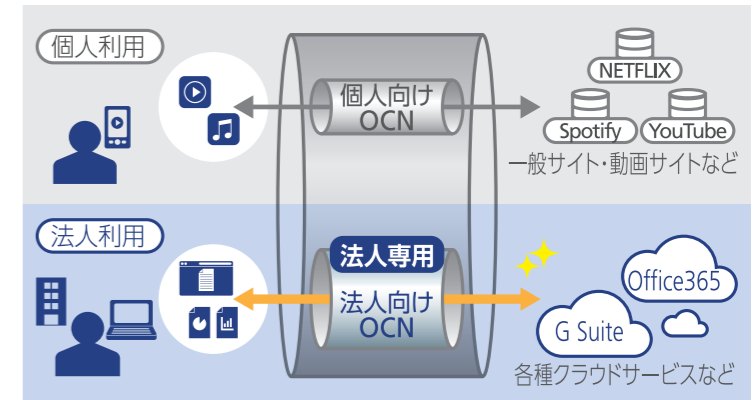

4 安定した通信を確保する 法人向け設計

動画サービスなど、混雑の原因となりやすい個人向けインターネット通信のトラフィックを論理的に分離。利用集中による混雑の緩和が図れます。