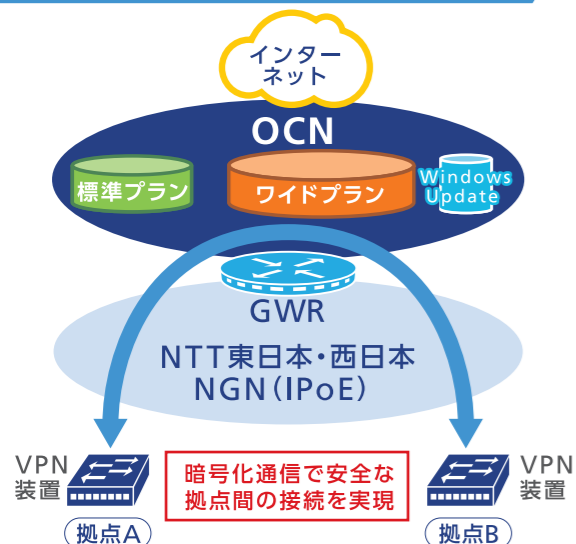

## OCN光 IPoE VPNセット

IPoEインターネット接続と、IPsecによる暗号化技術により、インターネットVPNによる高品質な拠点間通信を実現。インターネット上でもセキュアなアクセス環境が構築できます。

提供サービス		
<b>OCN for business</b>	インターネット回線	OCN光 IPoE (動的IP)
	専用ルーター	Communication ターミナル (YAMAHA RTX830)
	インターネットVPN	拠点間VPN機能

## OCN光 IPoE vUTMセット

IPoEインターネット接続とクラウド化されたUTMをセットで提供。アップデートや保守はNTT Comが行うため、常に最新のセキュリティ対策を実現。クラウド利用時のセキュリティ対策にも最適です。

提供サービス		
<b>OCN for business</b>	インターネット回線	OCN光 IPoE (動的IP) ソースIP認証用グローバルIPアドレス (/32) を1個割り当て
	セキュリティ機能	<ul style="list-style-type: none"> <li>ファイアウォール機能</li> <li>脆弱性防御 (IPS/IDS)</li> <li>アンチウイルス/アンチスパイウェア</li> <li>URLフィルタリング</li> <li>ログ確認機能</li> <li>セキュリティアラート通知機能</li> </ul>
	ポータル	インターネットセキュリティ機能の設定状況の確認・変更が可能
	専用ルーター	Communication ターミナル (YAMAHA RTX830)

### UTMとは?

Unified Threat Managementの略。アンチウイルス、URLフィルタなどの複数のセキュリティ機能を統合して管理します。