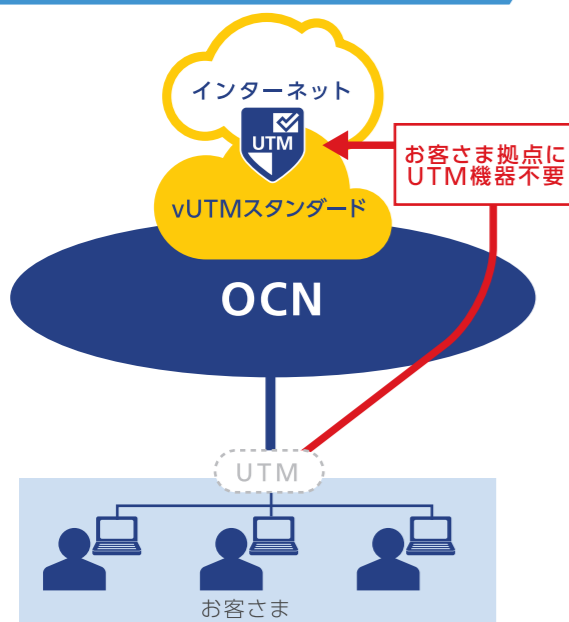

## OCN光 IPoE VPNセット

IPoEインターネット接続と、IPsecによる暗号化技術により、インターネットVPNによる高品質な拠点間通信を実現。インターネット上でもセキュアなアクセス環境が構築できます。

提供サービス		
<b>OCN for business</b>	インターネット回線	OCN光 IPoE (動的IP)
	専用ルーター	Communication ターミナル (YAMAHA RTX830)
	インターネットVPN	拠点間VPN機能

## OCN光 IPoE vUTMセット

IPoEインターネット接続とクラウド化されたUTMをセットで提供。アップデートや保守はNTT Comが行うため、常に最新のセキュリティ対策を実現。クラウド利用時のセキュリティ対策にも最適です。

提供サービス		
<b>OCN for business</b>	インターネット回線	OCN光 IPoE (動的IP) ソースIP認証用グローバルIPアドレス (/32) を1個割り当て
	セキュリティ機能	<ul style="list-style-type: none"> <li>ファイアウォール機能</li> <li>脆弱性防御 (IPS/IDS)</li> <li>アンチウイルス/アンチスパイウェア</li> <li>URLフィルタリング</li> <li>ログ確認機能</li> <li>セキュリティアラート通知機能</li> </ul>
	ポータル	インターネットセキュリティ機能の設定状況の確認・変更が可能
	専用ルーター	Communication ターミナル (YAMAHA RTX830)

### UTMとは?

Unified Threat Managementの略。アンチウイルス、URLフィルタなどの複数のセキュリティ機能を統合して管理します。