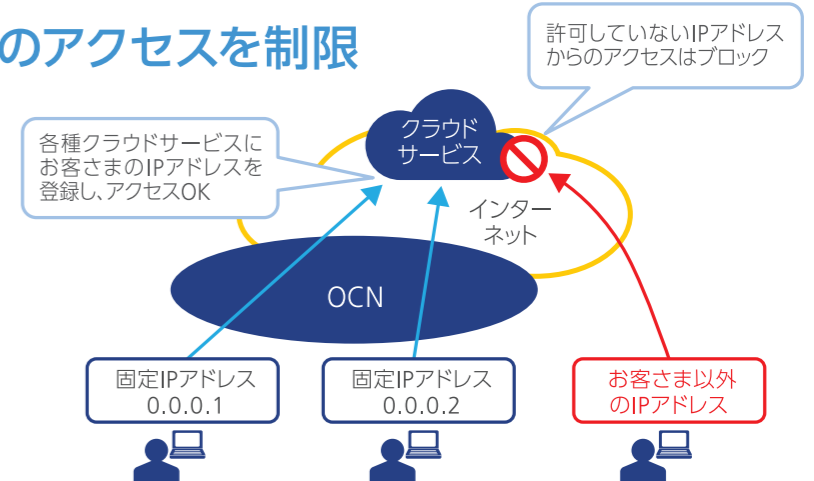

## 2 ネットワークの利用状況を可視化する トラフィックレポート

OCN光 IPoEサービスなら、回線ごとに15分単位でのスループット・データ通信量をお客さまご自身でご確認いただけます。

※ご利用にはビジネスポータルのお申し込み(無料)が必要です。

ワイド 標準

## 3 通信の混雑を緩和する 接続設備の大容量化

大容量の收容設計を実現(従来サービスPPPoE接続に比べ、標準プランは2倍、ワイドプランは6倍)。通信の混雑の緩和が図られ、クラウド利用にも最適です。

ワイド 標準

## 4 安定した通信を確保する 法人向け設計

動画サービスなど、混雑の原因となりやすい個人向けインターネット通信のトラフィックを論理的に分離。利用集中による混雑の緩和が図れます。

ワイド 標準

## 5 クラウドサービスへのアクセスを制限 固定IPアドレス

固定IPアドレスの活用でクラウドサービスのアクセス制限(アドレスフィルタ)が可能。不正アクセスを防止することができます。

ワイド 標準