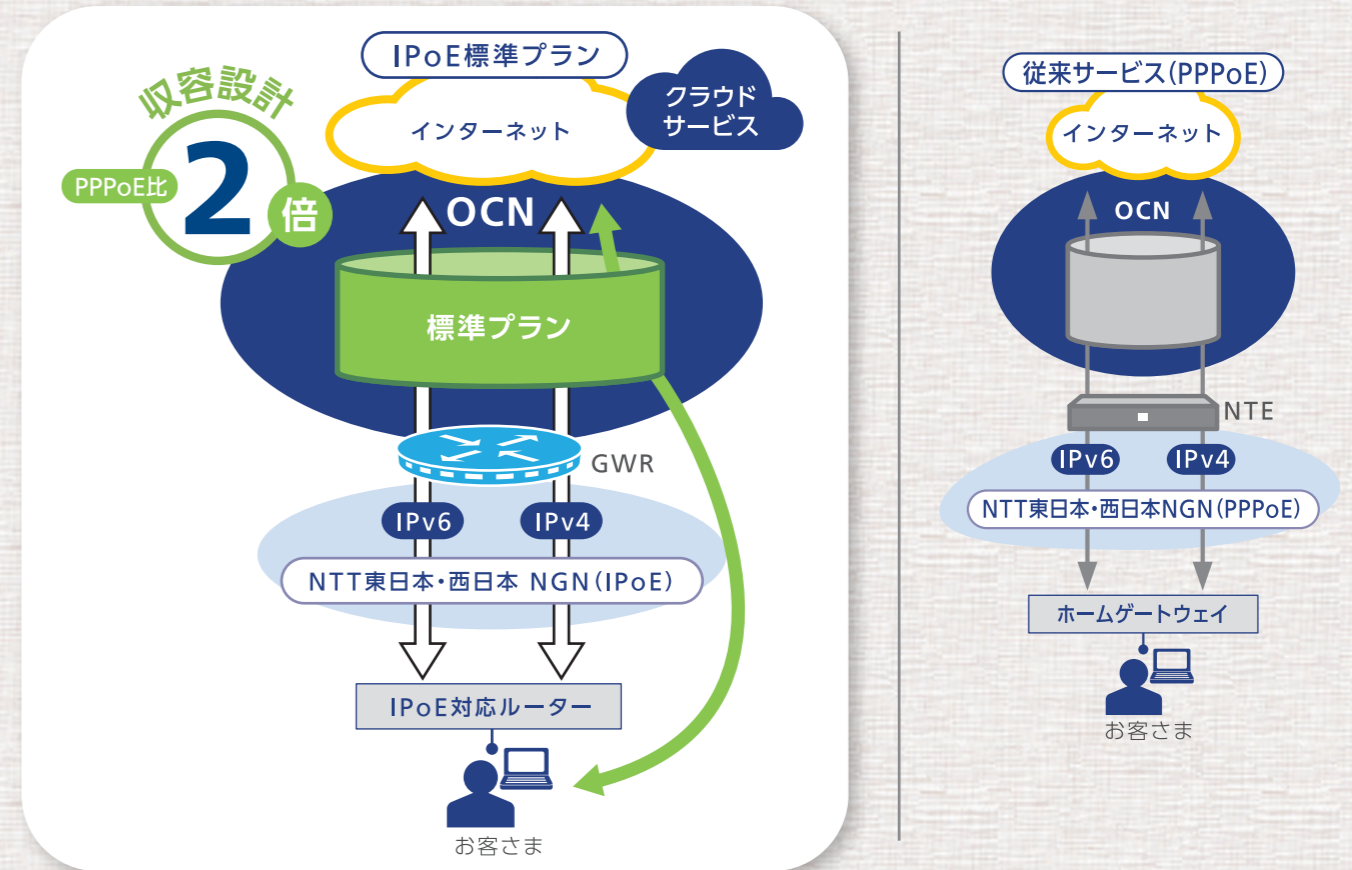

OCN光 IPoEサービス 標準プラン

PPPoEから2倍の収容設計！ 動画サービスなど、混雑の原因となりやすい
個人向けインターネット通信のトラフィックを論理的に分離し、快適なインターネット環境を実現

法人向け設計

PPPoEから
2倍の収容設計

固定IPアドレス
利用可能

仕様	提供方式	IPv6、IPv4:IP over Ethernet
	IPv6アドレス	/56(ひかり電話あり) または /64(ひかり電話なし)
	IPv4アドレス	固定IP(1/8/16)、動的IP
	該当アクセス回線	フレッツ 光ネクスト

初期費用

フレッツ別契約型		ワイドプラン	標準プラン
ネットワーク工事費	動的IP	—	—
	固定IP	3,000円 (税込3,300円)	—
IPアドレス割当手数料	固定IP (IP8以上)	5,500円 (税込6,050円)	—

* 別途、IPoE対応ルーターの初期費用がかかる場合があります。

光回線一括提供型		ワイドプラン	標準プラン
アクセス回線工事費*2	動的IP	21,000円 (税込23,100円)	—
	固定IP	—	—
ネットワーク工事	動的IP	—	—
	固定IP	3,000円 (税込3,300円)	—
IPアドレス割当手数料	固定IP (IP8以上)	5,500円 (税込6,050円)	—

*2 ファミリータイプの料金です。
* 別途、IPoE対応ルーターの初期費用がかかる場合があります。

OCN IWSaaSサービス
クラウド型でセキュアなWebアクセスを可能に

OCNセキュリティゲートウェイ ブリッジタイプ
総合的なセキュリティ対策が可能なUTM機器をレンタル

* OCNセキュリティゲートウェイはブリッジタイプのみ提供となります。