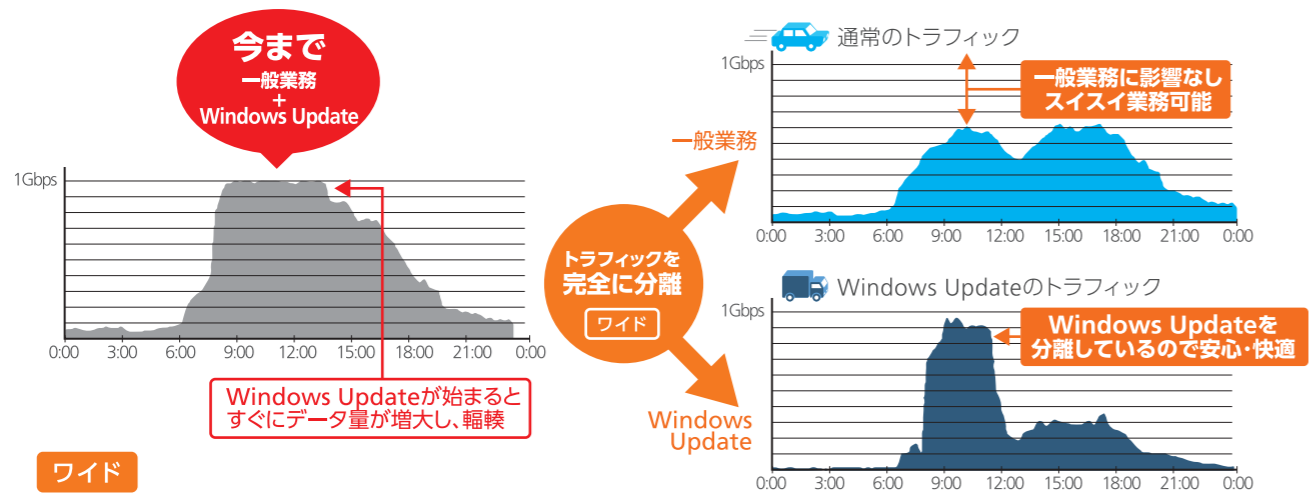

## 選べる2つのプラン

従来サービス (PPPoE) 接続比 設計容量 **6** 倍  
**ワイドプラン**

従来サービス (PPPoE) 接続比 設計容量 **2** 倍  
**標準プラン**

詳しくは P5 ▶

## IPoEとは？

IP over Ethernetの略。  
 イーサネットを使ってIP/パケットを伝送する  
 インターネットの通信方式です。

機能の詳細は次のページの各番号をご覧ください ▶

OCN光 IPoEサービスではインターネット接続方式に「IPoE」を採用。フレッツ網とOCNの接続設備の大容量化を図ることで通信の混雑を緩和し、通信品質の向上を図りました。これにより、インターネット上で提供されているクラウドサービスなどを快適に利用することができます。

## 1 Windows Updateを分離

一時的に急増するWindows Updateを識別・振り分け。通常業務のトラフィックへの影響が出ず、快適にご利用いただけます。

Windows 10では毎月のアップデート時にダウンロードするファイル容量が大きくなり、通信の負荷が増大して、輻輳(ふくそう)の問題が発生するようになってきました。ワイドプランでは、Windows Updateの通信を判別して、帯域の制御が自動で行われるため、アップデートが実行中でもほかの通信に支障をきたすことはありません。