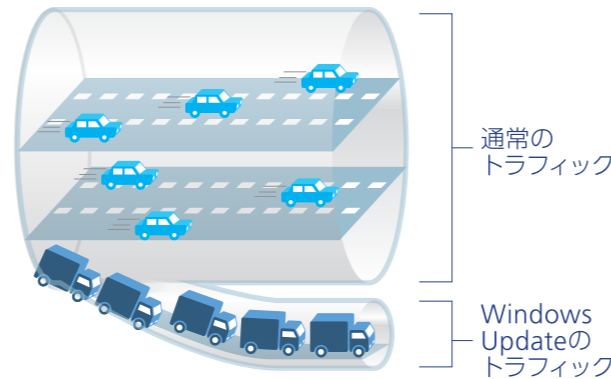

## IPoEとは？

IP over Ethernetの略。  
 イーサネットを使ってIP/パケットを伝送する  
 インターネットの通信方式です。

機能の詳細は次のページの各番号をご覧ください ▶

OCN光 IPoEサービスではインターネット接続方式に「IPoE」を採用。フレッツ網とOCNの接続設備の大容量化を図ることで通信の混雑を緩和し、通信品質の向上を図りました。これにより、インターネット上で提供されているクラウドサービスなどを快適に利用することができます。

## 1 Windows Updateを分離

一時的に急増するWindows Updateを識別・振り分け。通常業務のトラフィックへの影響が出ず、快適にご利用いただけます。

Windows 10では毎月のアップデート時にダウンロードするファイル容量が大きくなり、通信の負荷が増大して、輻輳(ふくそう)の問題が発生するようになってきました。ワイドプランでは、Windows Updateの通信を判別して、帯域の制御が自動で行われるため、アップデートが実行中でもほかの通信に支障をきたすことはありません。