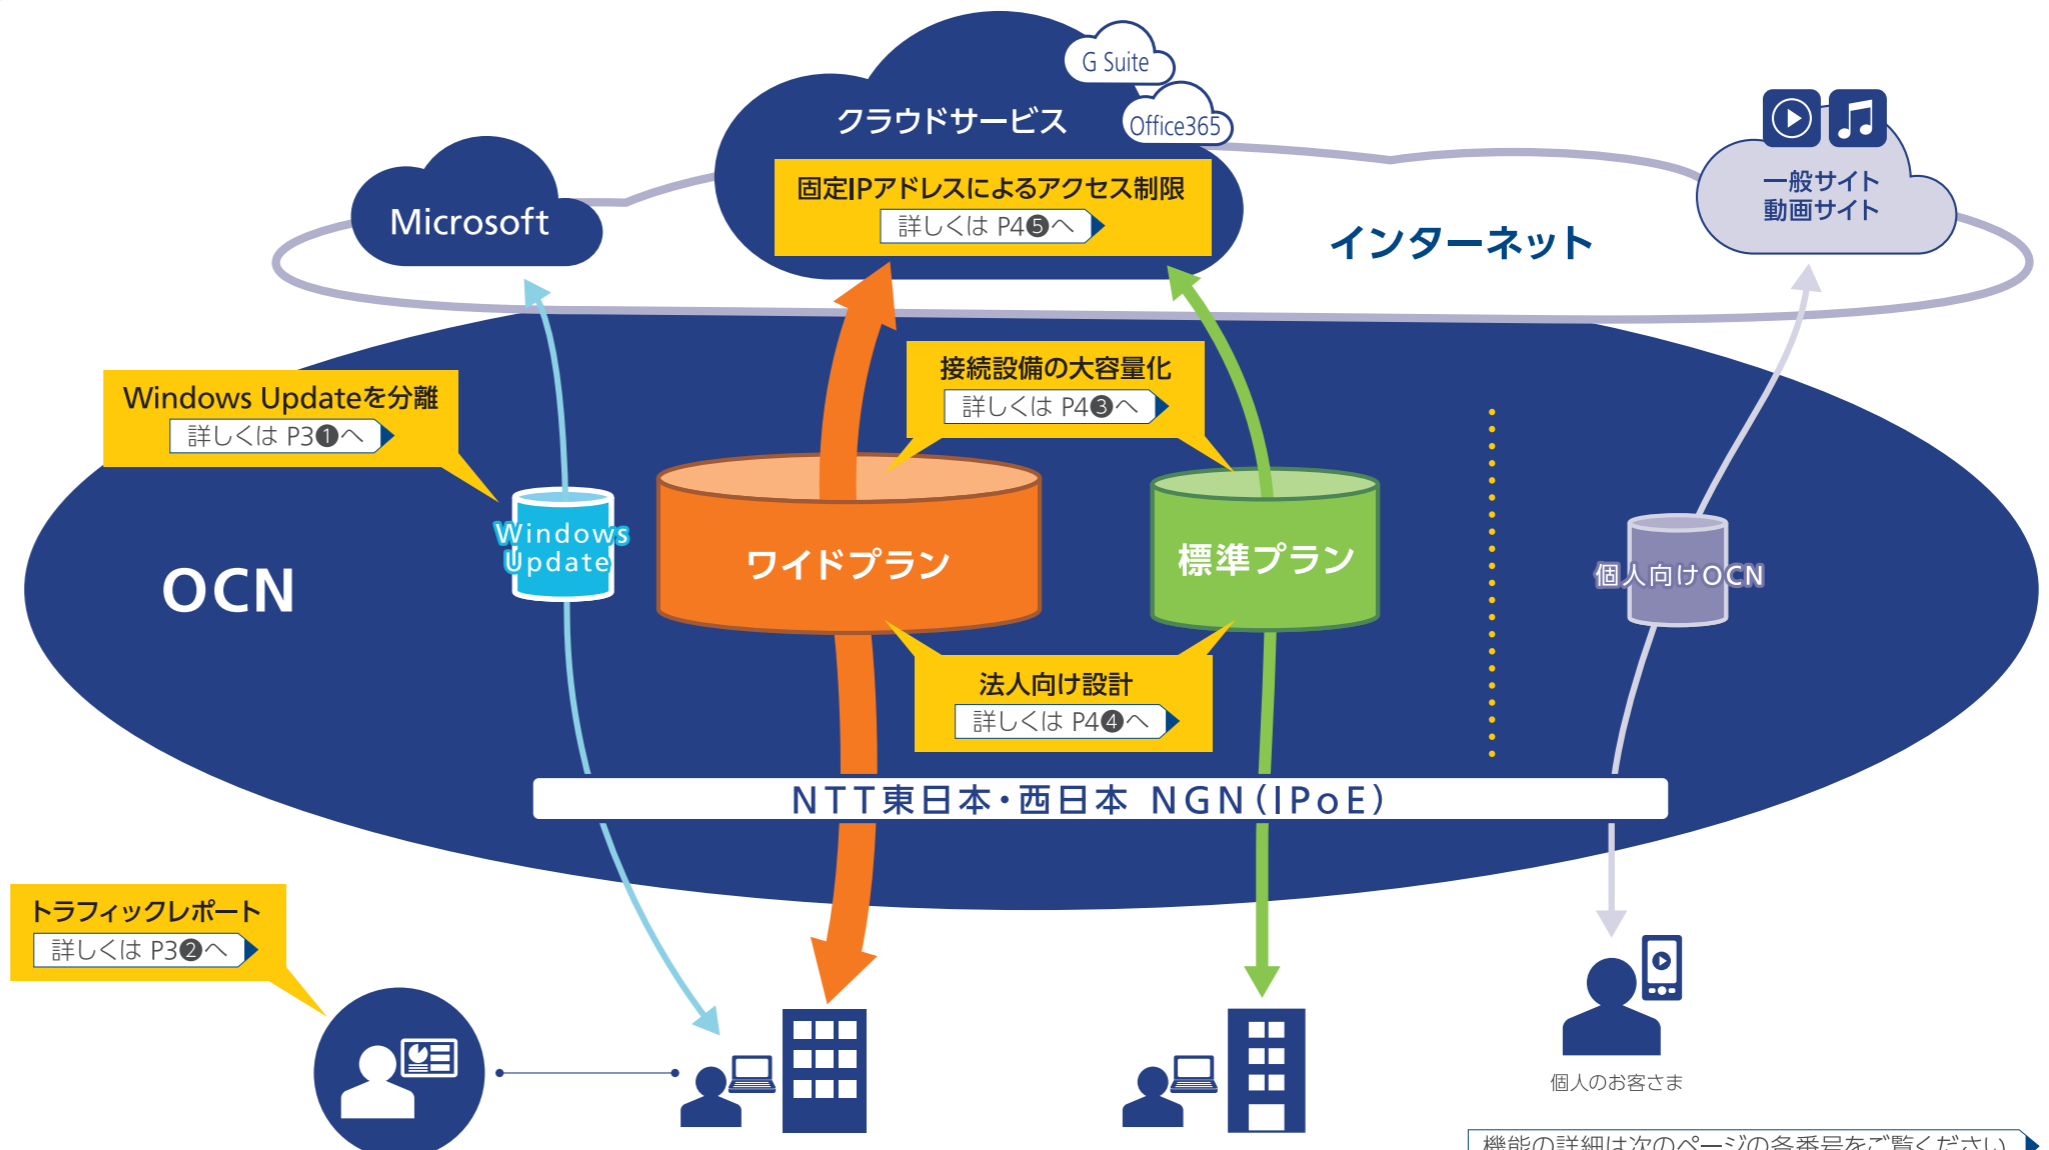

## 不正アクセスが不安

クラウドサービスに、  
 どこからでもアクセスできるのは心配…

# OCN光 IPoE サービスが解決します！

ネットワークのご利用状況にあわせて

## IPoEとは？

IP over Ethernetの略。  
 イーサネットを使ってIP/パケットを伝送する  
 インターネットの通信方式です。

機能の詳細は次のページの各番号をご覧ください ▶

OCN光 IPoEサービスではインターネット接続方式に「IPoE」を採用。フレッツ網とOCNの接続設備の大容量化を図ることで通信の混雑を緩和し、通信品質の向上を図りました。これにより、インターネット上で提供されているクラウドサービスなどを快適に利用することができます。

## 1 Windows Updateを分離

一時的に急増するWindows Updateを識別・振り分け。通常業務のトラフィックへの影響が出ず、快適にご利用いただけます。

Windows 10では毎月のアップデート時にダウンロードするファイル容量が大きくなり、通信の負荷が増大して、輻輳(ふくそう)の問題が発生するようになってきました。ワイドプランでは、Windows Updateの通信を判別して、帯域の制御が自動で行われるため、アップデートが実行中でもほかの通信に支障をきたすことはありません。