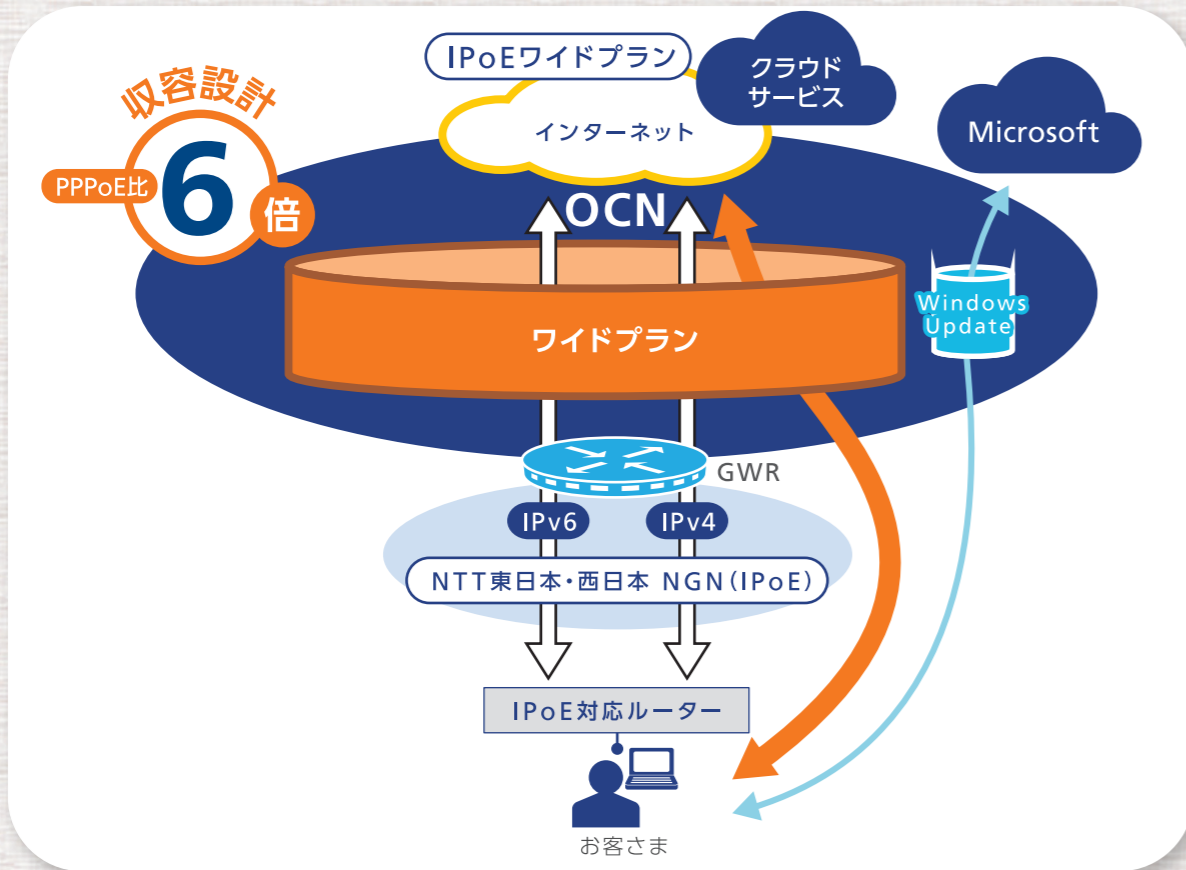

## 4 安定した通信を確保する 法人向け設計

動画サービスなど、混雑の原因となりやすい個人向けインターネット通信のトラフィックを論理的に分離。利用集中による混雑の緩和が図れます。

ワイド 標準

## 5 クラウドサービスへのアクセスを制限 固定IPアドレス

固定IPアドレスの活用でクラウドサービスのアクセス制限(アドレスフィルタ)が可能。不正アクセスを防止することができます。

ワイド 標準

# OCN光 IPoEサービス ワイドプラン

標準プランから、さらに3倍の帯域設計！  
一時的に急増するWindows Updateを識別・振り分け、より安定的にクラウド利用が可能

標準プランからさらに  
3倍の収容設計

PPPoE  
から6倍

Windows Updateによる通信を  
そのほかの業務用の通信から分離

仕様	提供方式	IPv6、IPv4:IP over Ethernet
	IPv6アドレス	/56(ひかり電話あり) または /64(ひかり電話なし)
	IPv4アドレス	固定IP(1/8/16)、動的IP
	該当アクセス回線	フレッツ 光ネクスト